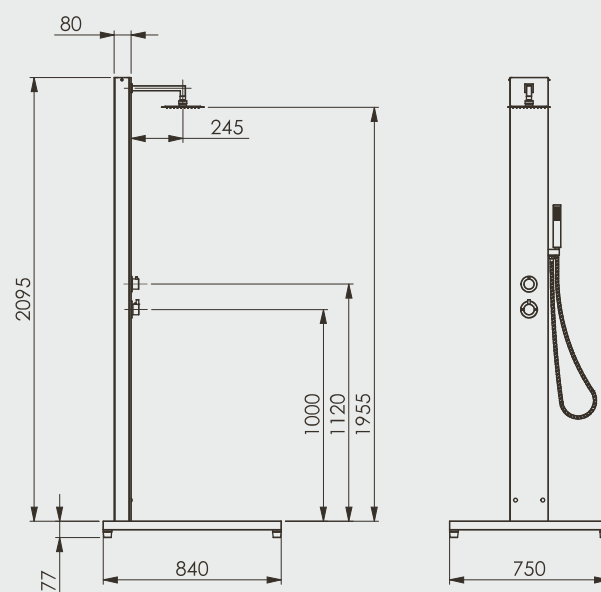

TOBAGO

- ✓ Brushed stainless steel body with big shower head
- ✓ With head, body and hand shower
- ✓ Chromed brass fittings
- ✓ With anthracite grey WPC* floor plate

-
- ✓ Corps en acier inoxydable brossé avec grand tête de douche
 - ✓ Avec douche de tête, de corps et douchette
 - ✓ Robinetterie en laiton chromé
 - ✓ Avec plaque de sol WPC* gris anthracite

PRODUCT INFORMATION / INFORMATION PRODUIT

MATERIAL: MATÉRIAUX:	Stainless steel AISI304, 8mm safety glass acier inox AISI304, verre de sécurité de 8 mm
FITTING: ARMATURE:	chromed brass laiton chromé
WATER CONNECTION: RACCORDEMENT À L'EAU:	2 x 1/2" female 2 x 1/2" filetage intérieur
WEIGHT: POIDS:	approx. 37 kg env. 37 kg
FLOOR PLATE: DALLE BASSE:	stainless steel frame with WPC* cadre en acier inoxydable avec WPC*